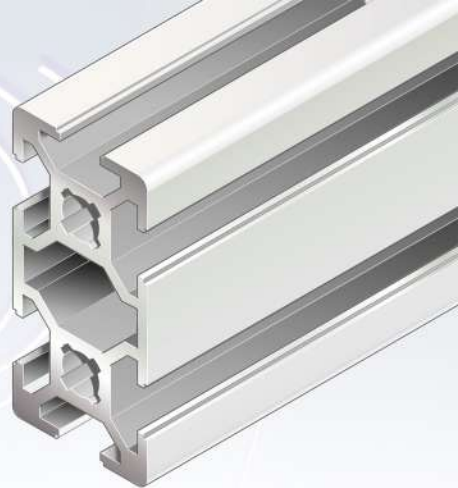

PROFILI IN ALLUMINIO BOSCH

Vasta gamma di profili in alluminio, sia pesanti che leggeri, per garantire strutture robuste e leggere. La nostra fornitura include anche una completa linea di accessori per profili Bosch, progettati per migliorare la funzionalità e la versatilità delle vostre applicazioni. Realizziamo inoltre strutture commissionate dal cliente con servizio di progettazione interna.

SISTEMI DI TRASPORTO AVANZATI

Per il trasporto del prodotto, progettiamo nastri trasportatori, rulliere e sistemi polivertebri (VarioFlow), nonché le linee TS concepite per il trasporto di pallet fino a 240kg. Questi sistemi sono progettati per garantire un flusso continuo e sicuro dei materiali, riducendo i tempi di inattività e aumentando la produttività.